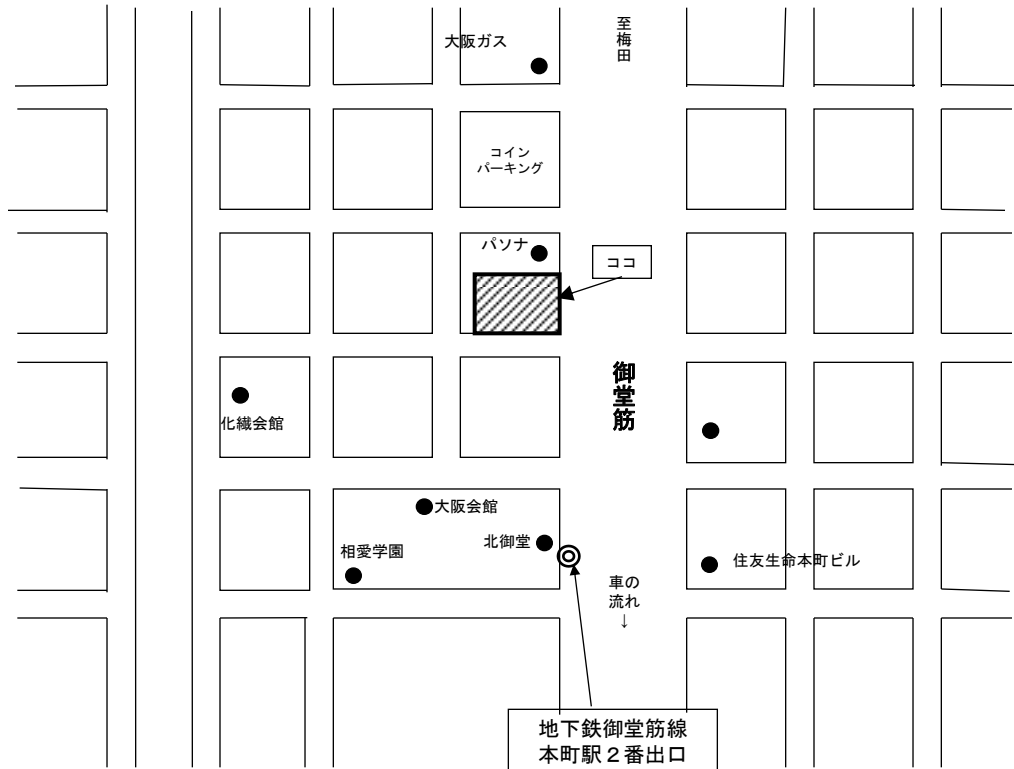

損保ジャパン日本興亜大阪ビル

〒541-8545 大阪府中央区瓦町4-1-2

案内メッセージ

地下鉄御堂筋線本町駅2番出口を上がり、御堂筋を北へ（車の流れと反対方向へ）徒歩3分、2つ目の信号の角にあります。